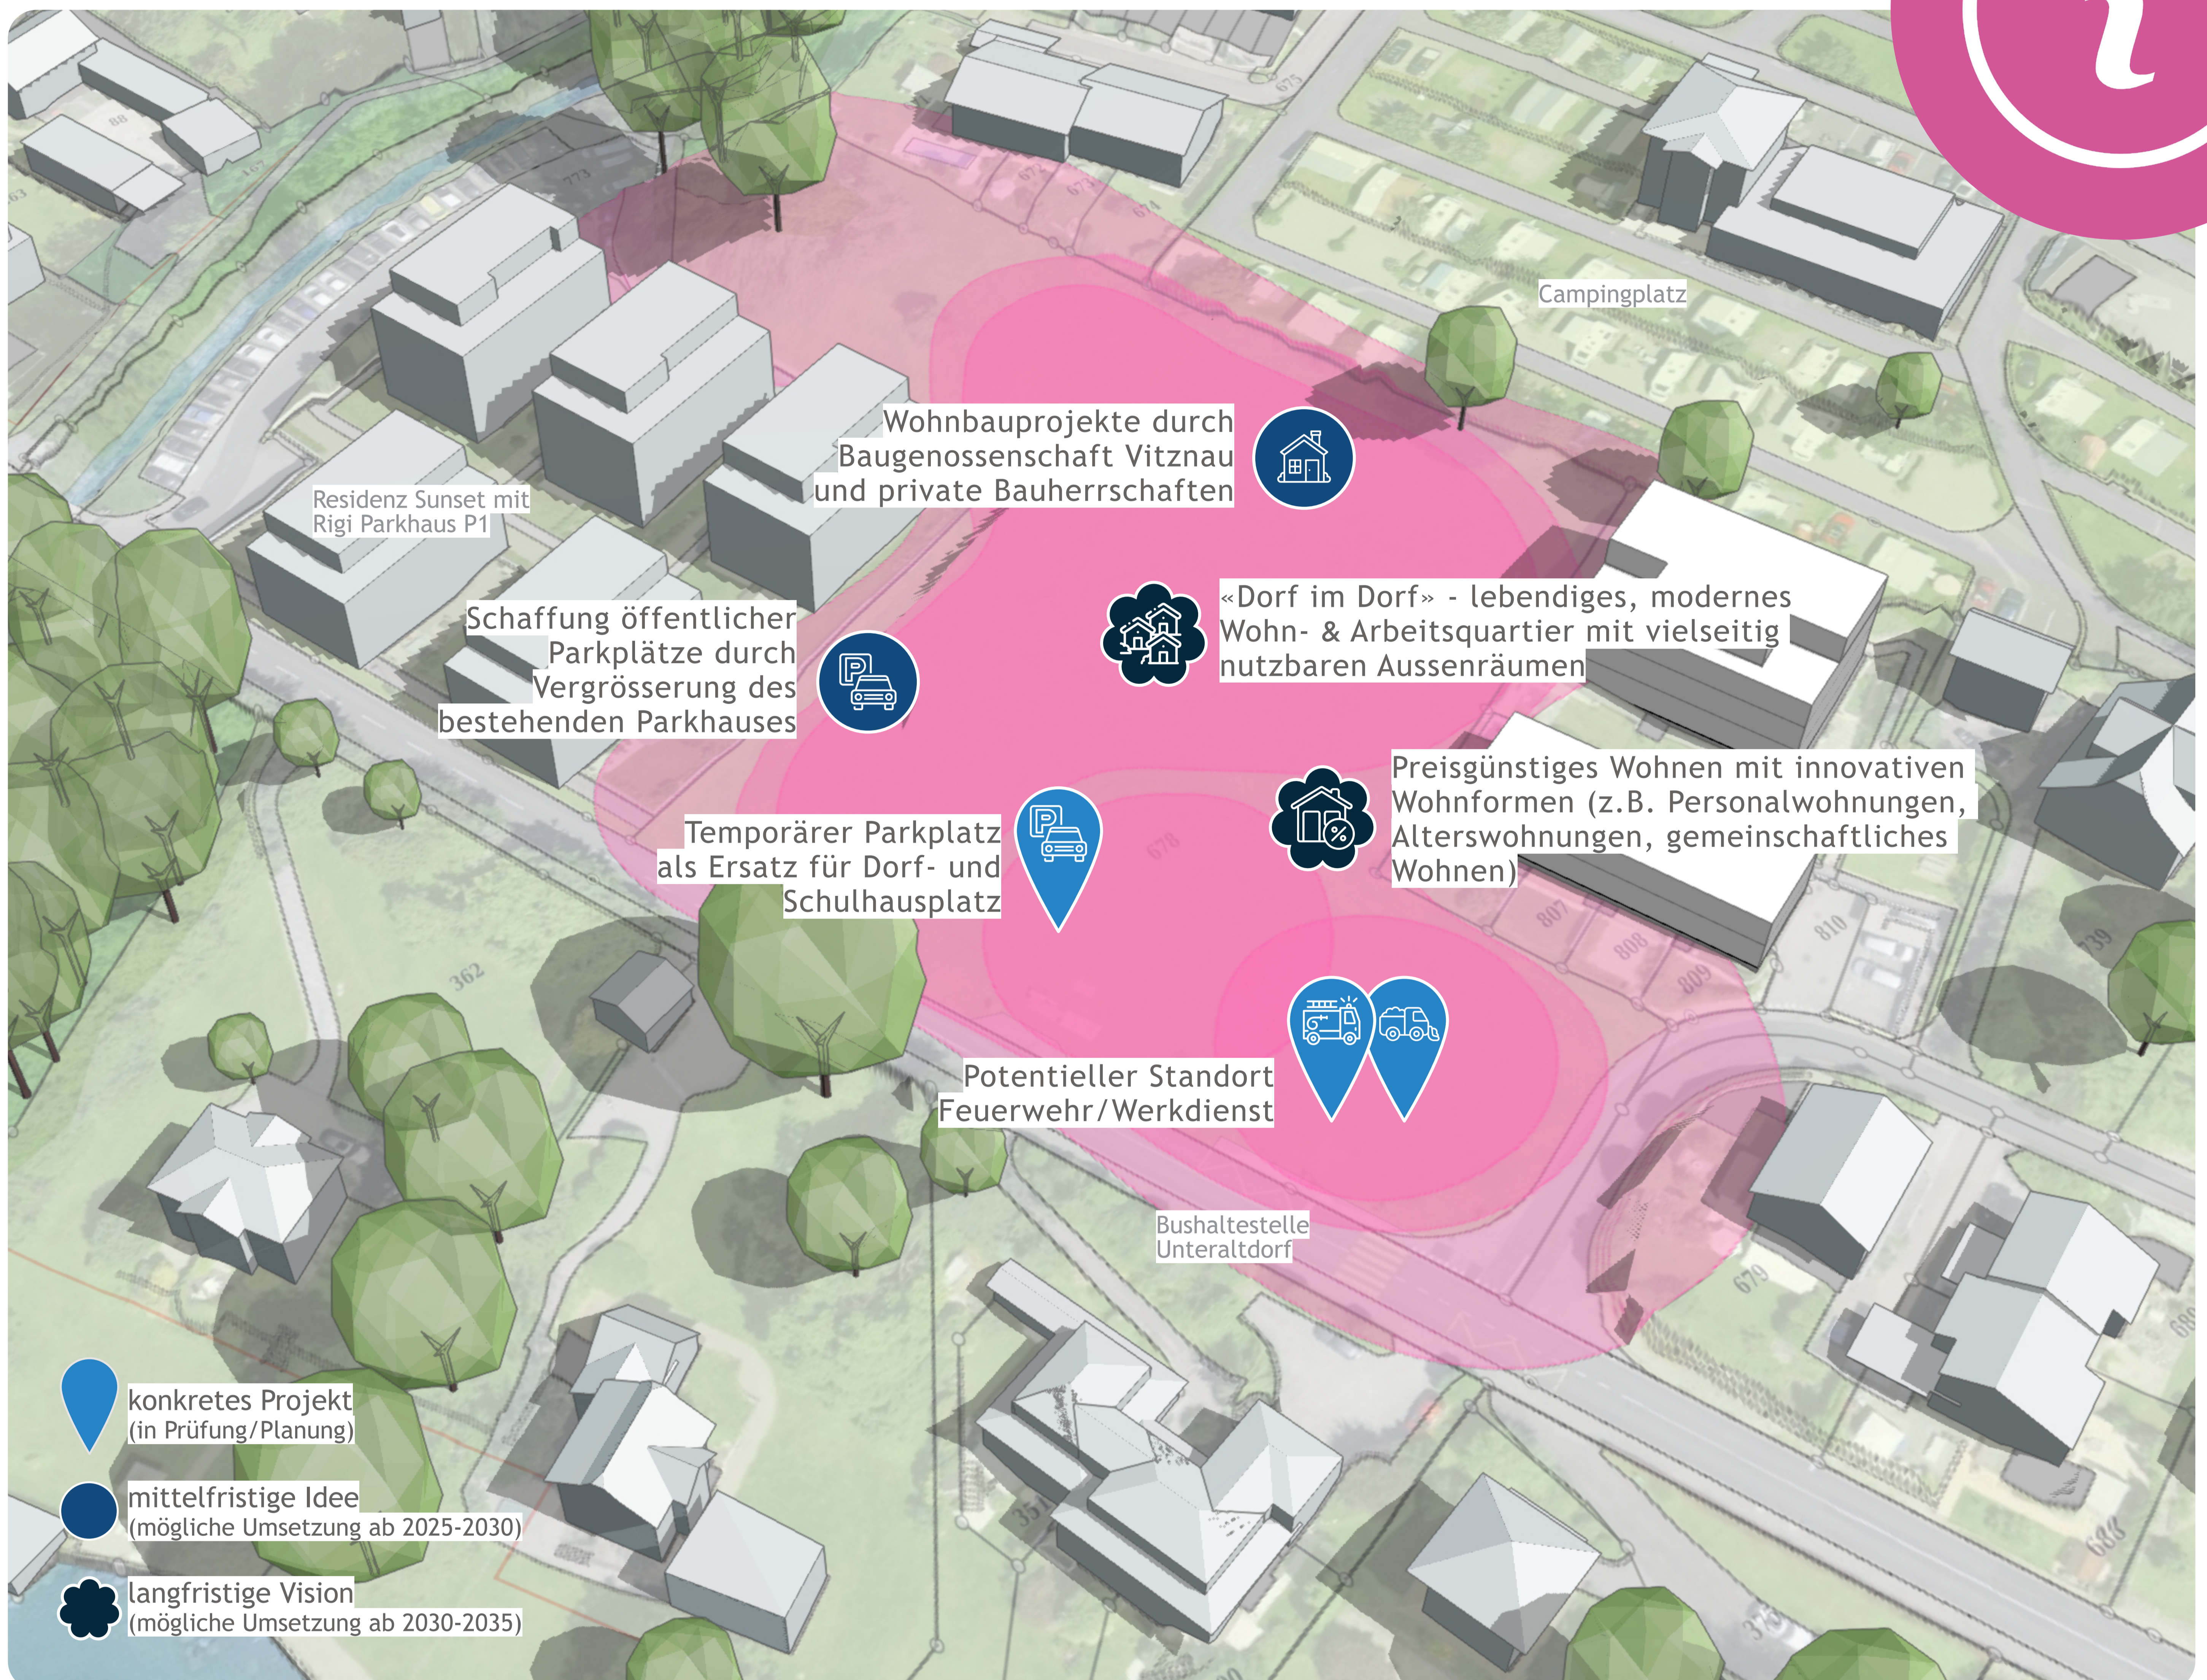

Under Altdorf

Stossrichtung und Potentiale

Übergeordnete Stossrichtung

Erweiterung Parkhaus und Schaffung von bezahlbarem Wohnraum mit innovativen Wohnformen und attraktiven Aussenräumen.

Option temporäre Parkierung (Kiesplatz)

Feuerwehr/Werkdienst im Under Altdorf

Wohnvision «Dorf im Dorf»