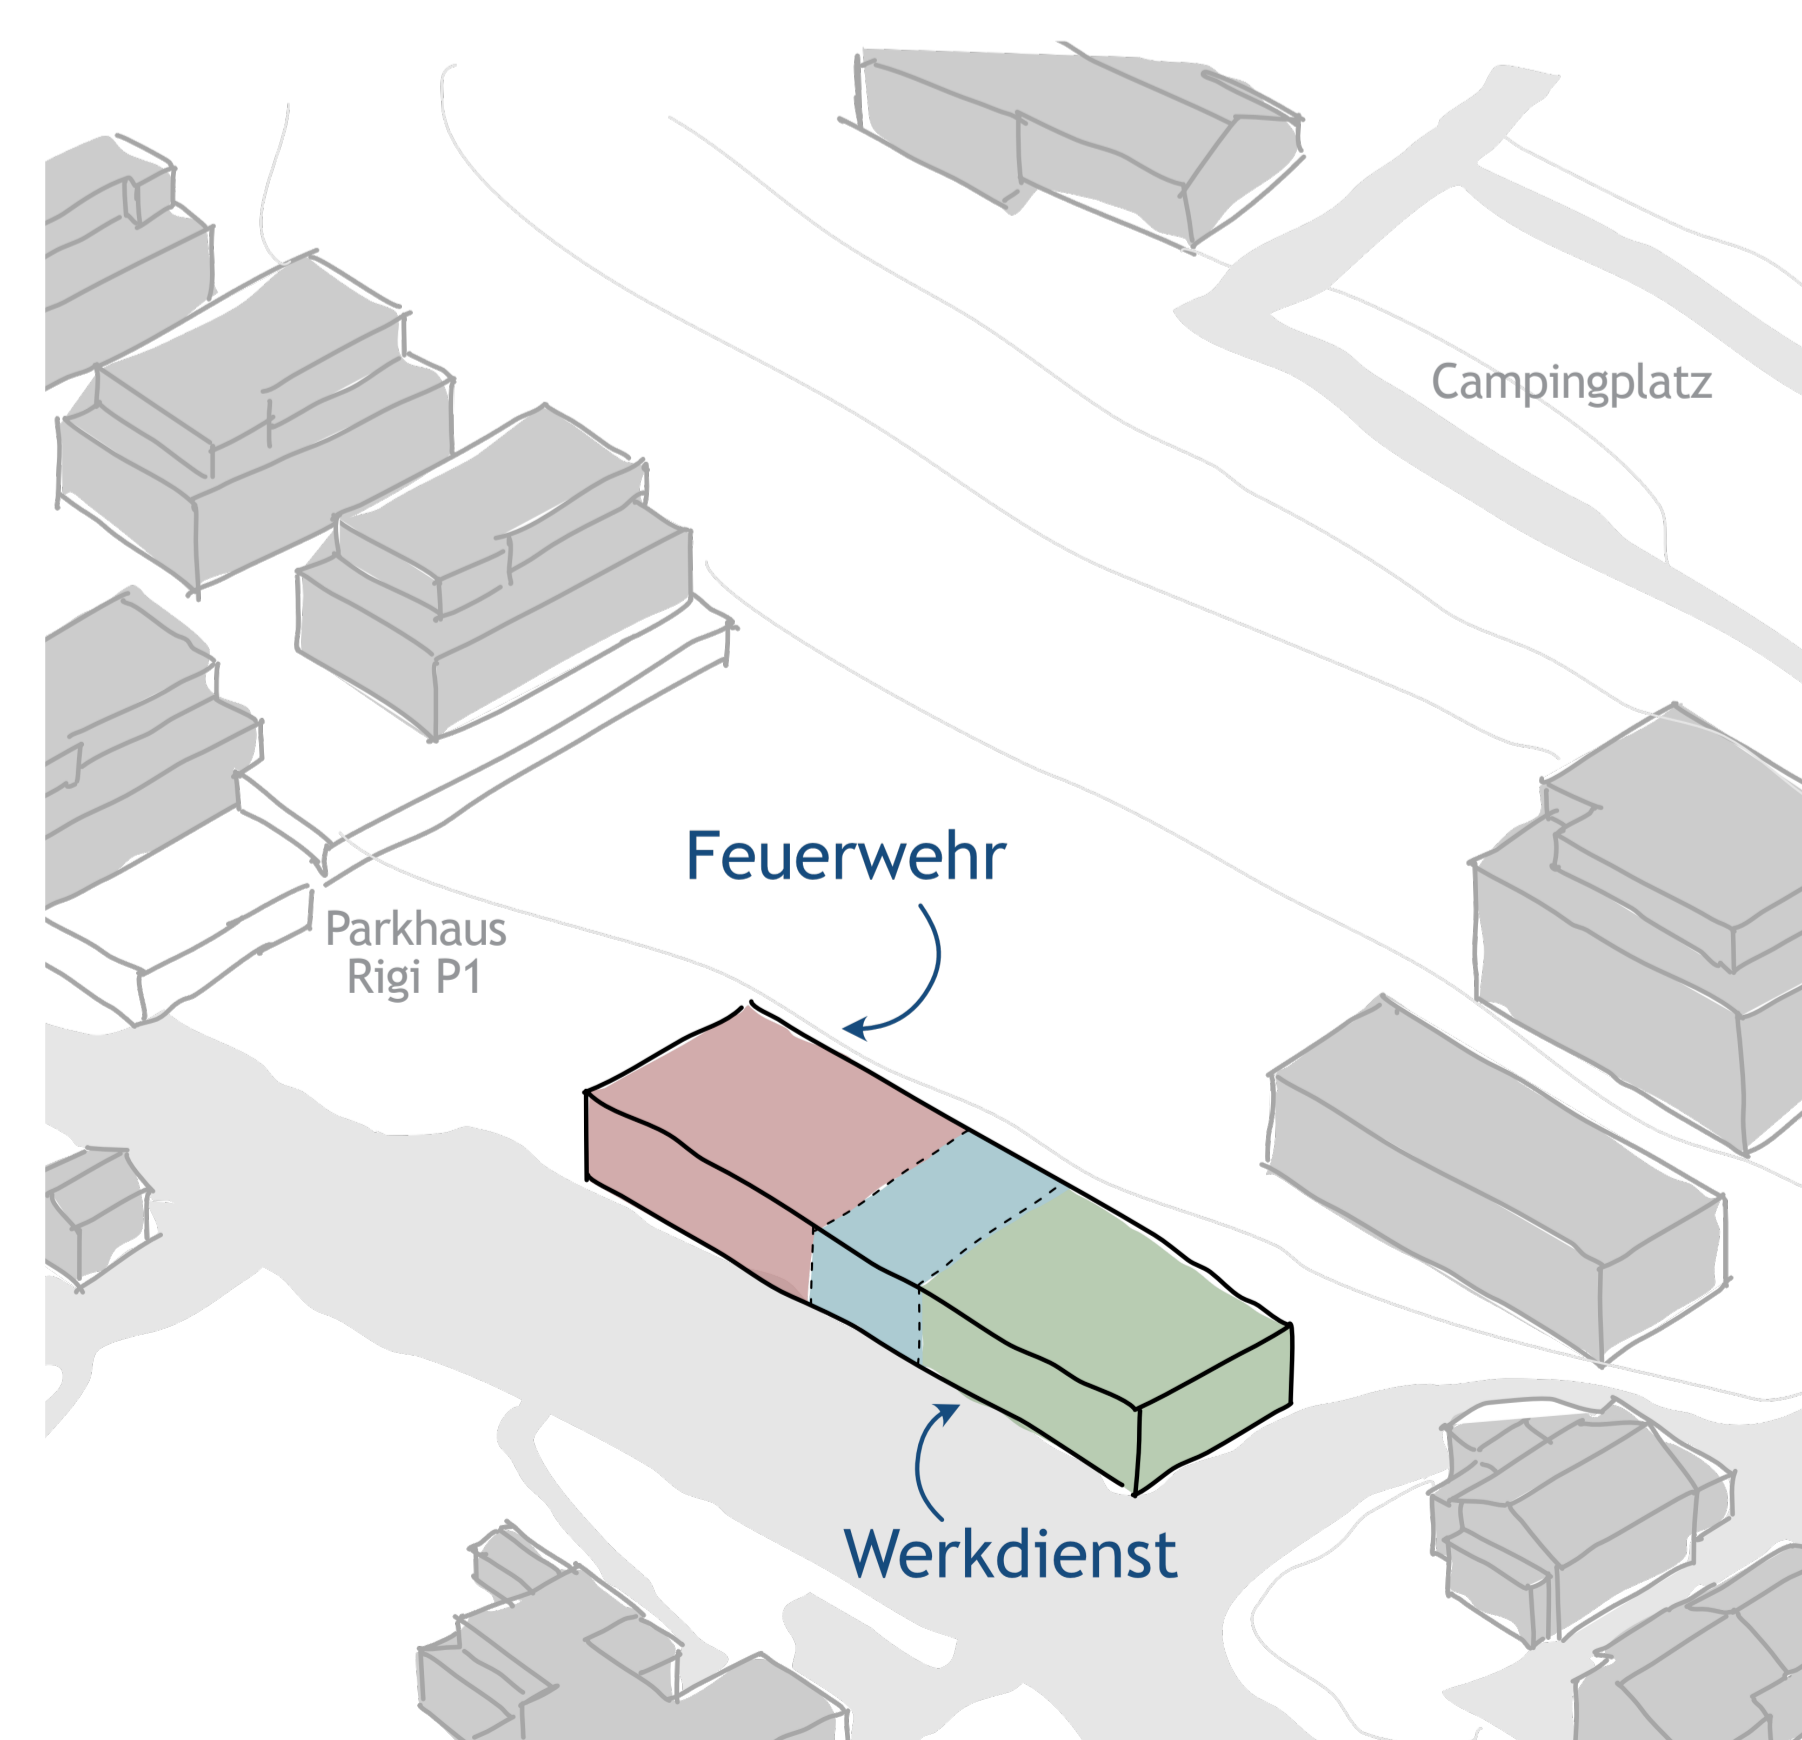

Under Altdorf

Stossrichtung und Potentiale

Übergeordnete Stossrichtung

Erweiterung Parkhaus und Schaffung von bezahlbarem Wohnraum mit innovativen Wohnformen und attraktiven Aussenräumen.

Option temporäre Parkierung (Kiesplatz)

Feuerwehr/Werkdienst im Under Altdorf

Wohnvision «Dorf im Dorf»