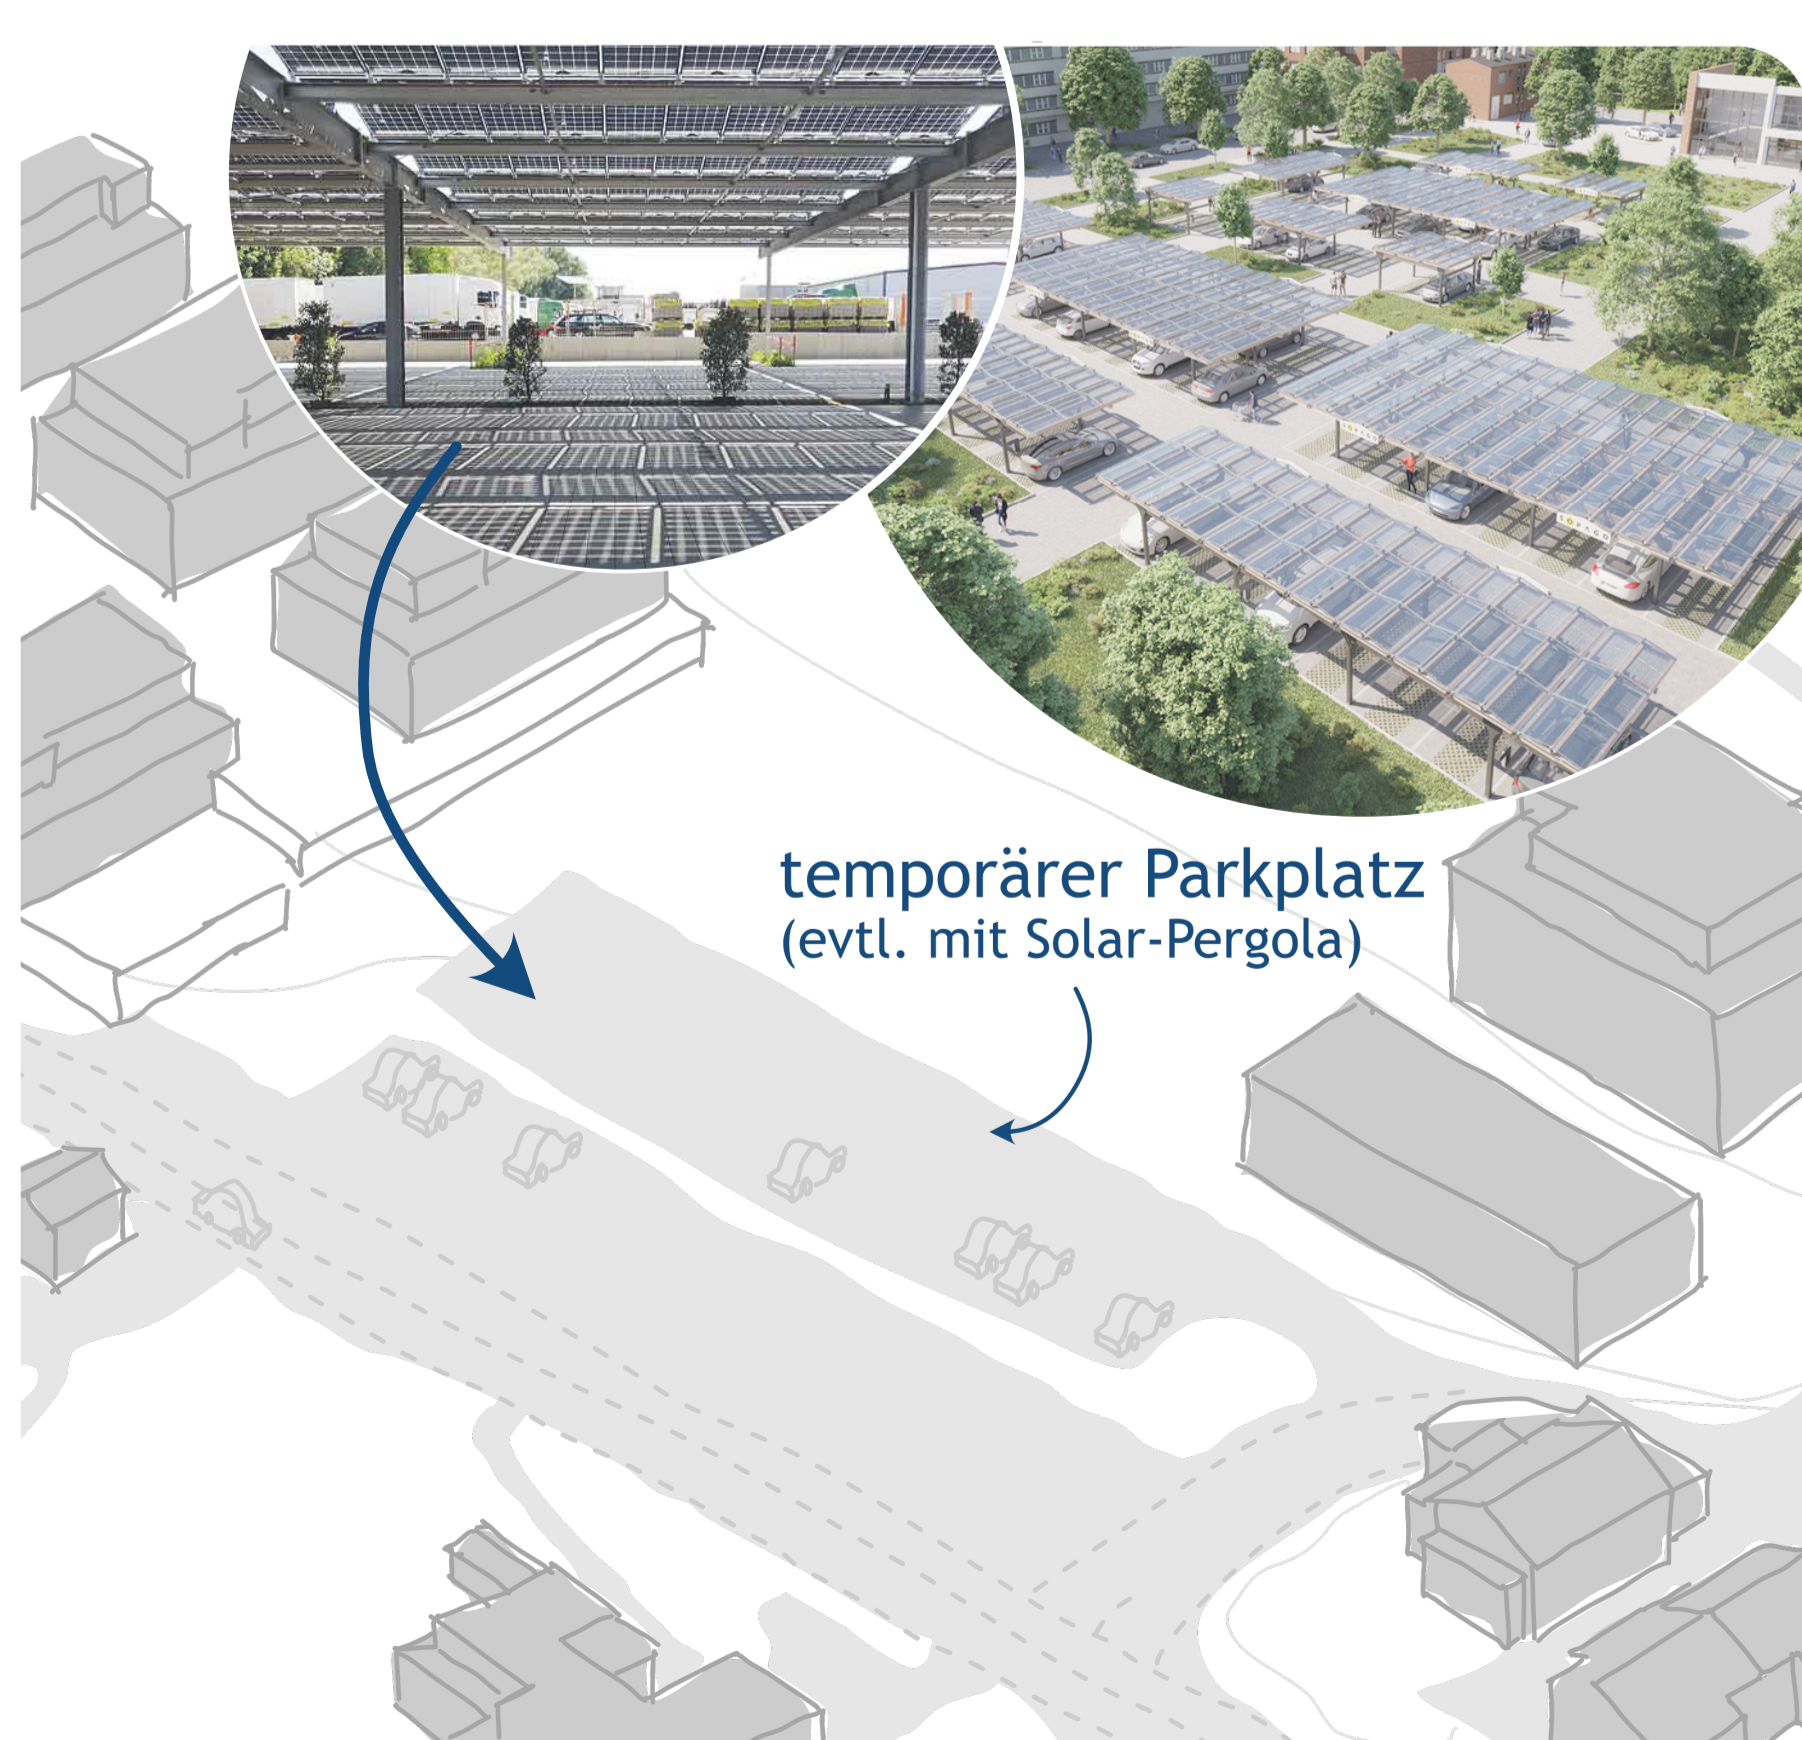

Under Altdorf

Stossrichtung und Potentiale

Übergeordnete Stossrichtung

Erweiterung Parkhaus und Schaffung von bezahlbarem Wohnraum mit innovativen Wohnformen und attraktiven Aussenräumen.

Option temporäre Parkierung (Kiesplatz)

Feuerwehr/Werkdienst im Under Altdorf

Wohnvision «Dorf im Dorf»