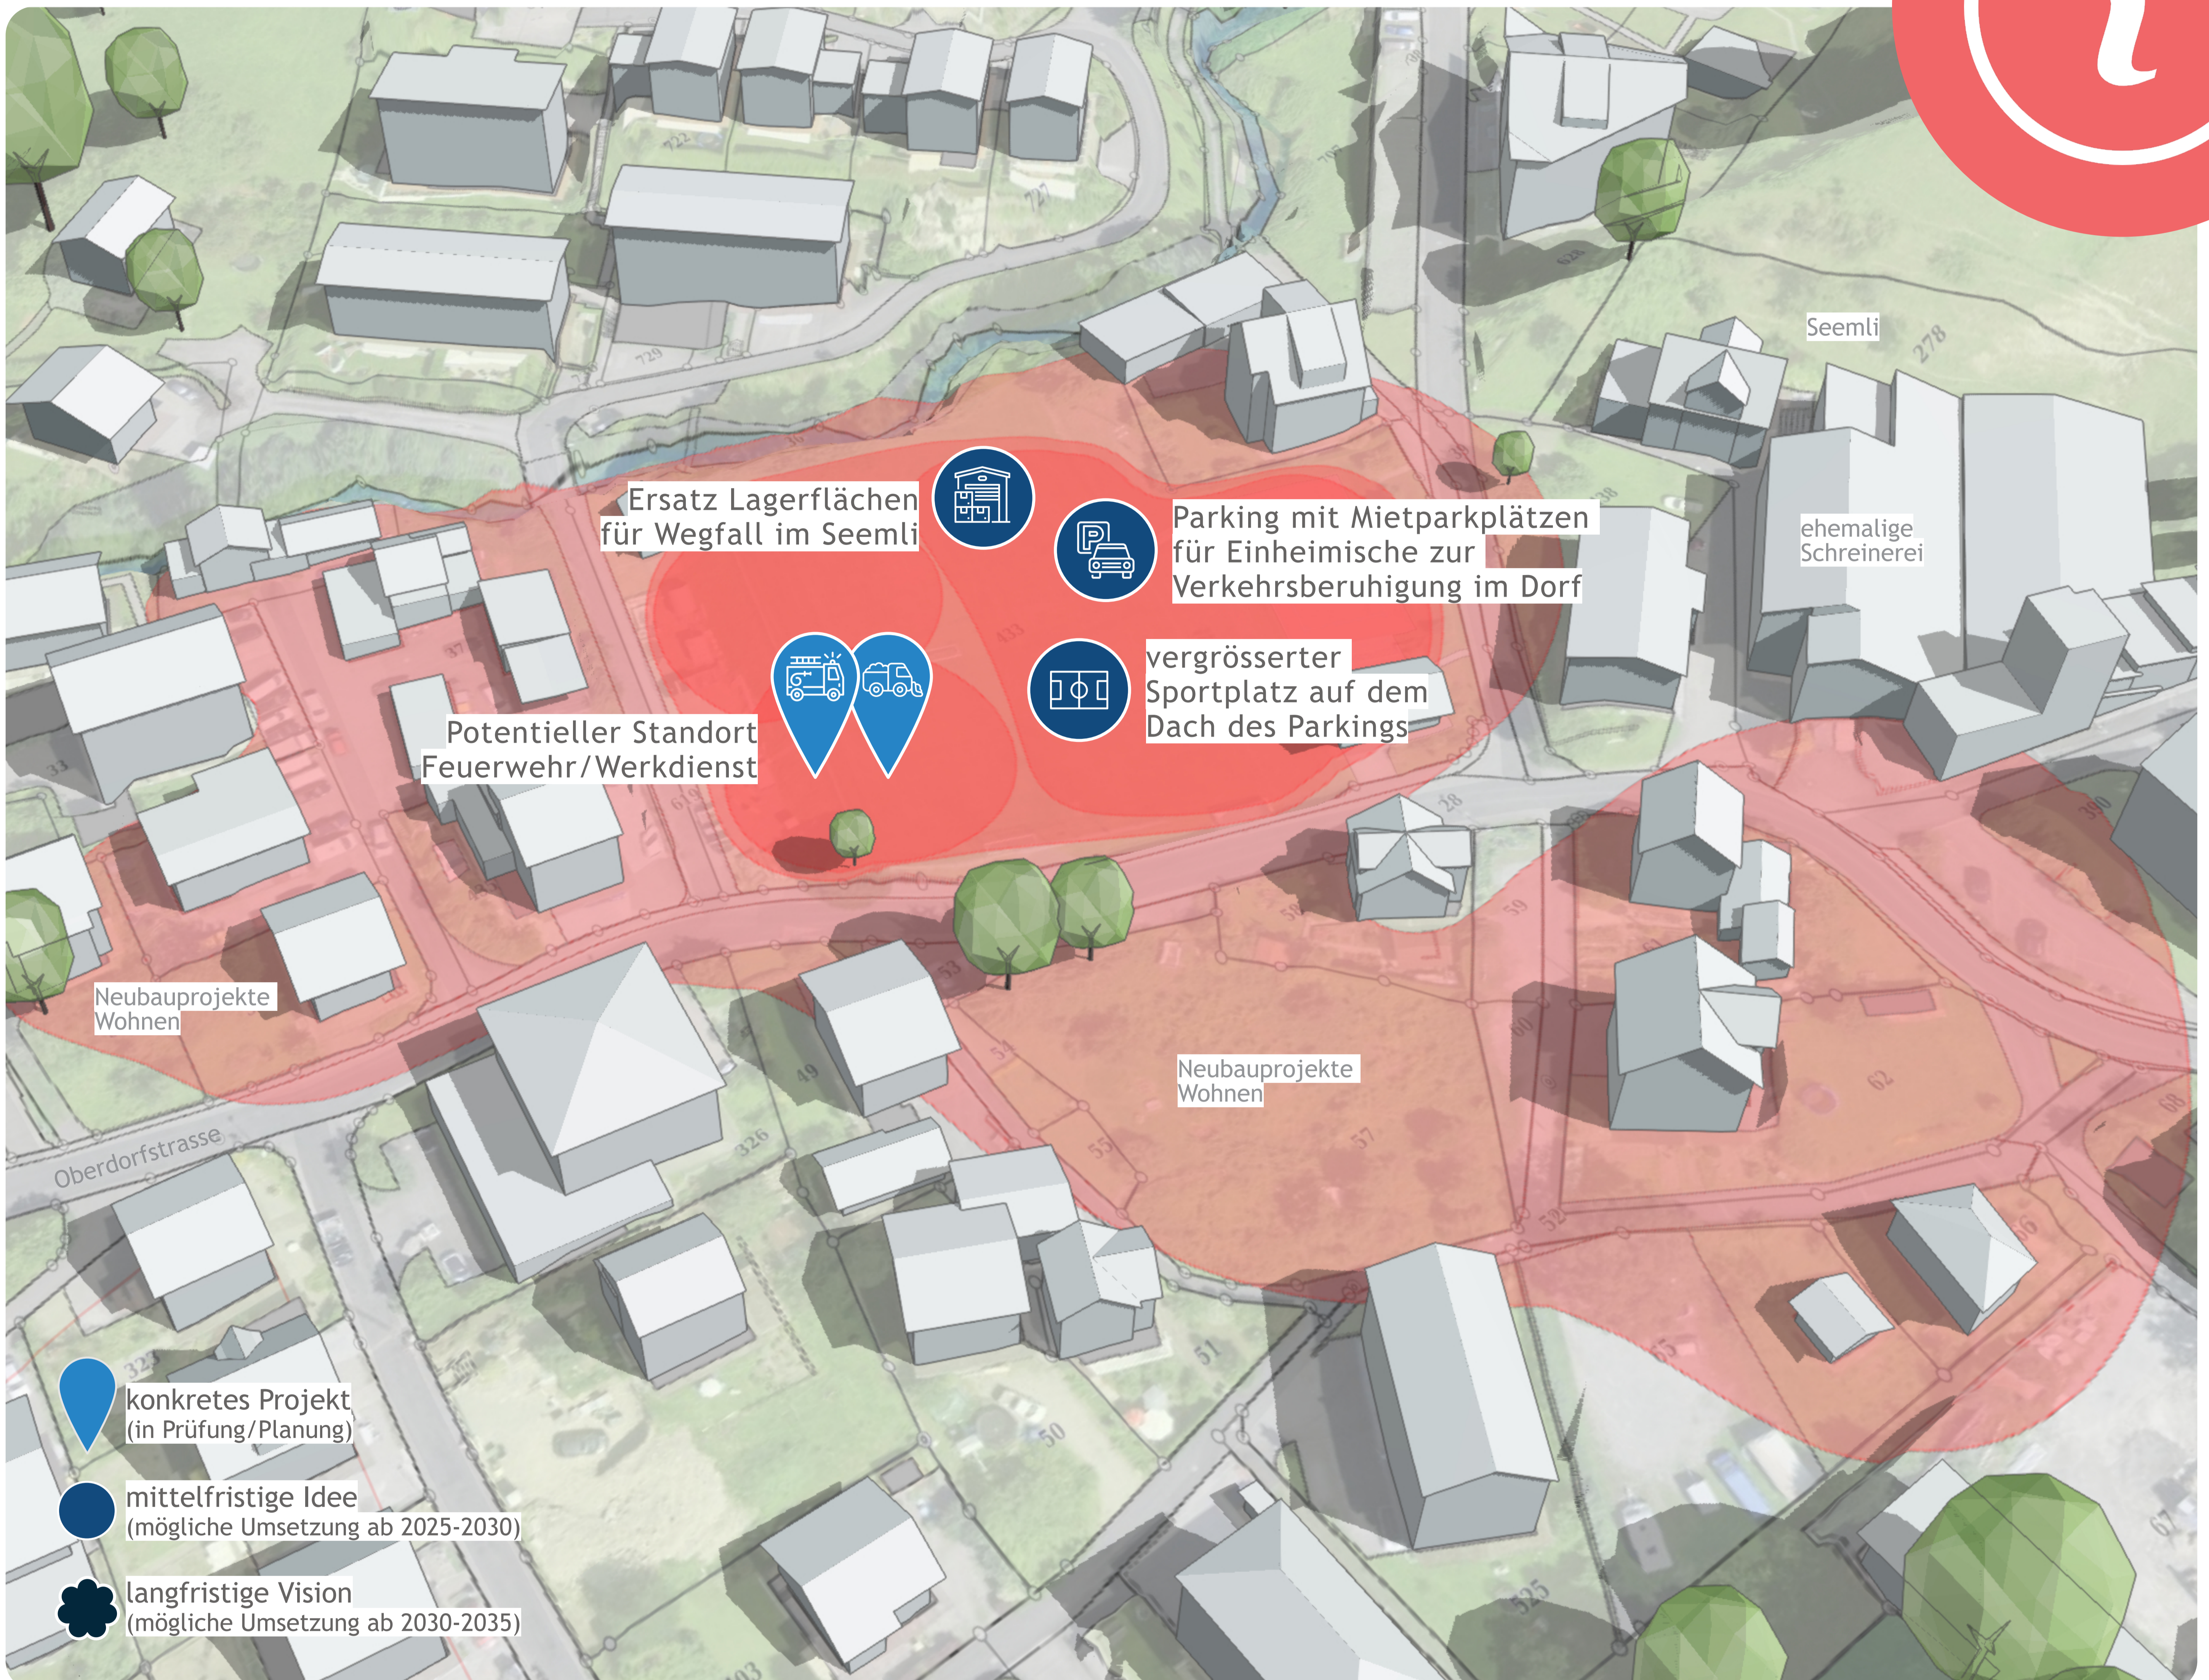

# Oberdorf/Sportplatz

## Stossrichtung und Potentiale

Übergeordnete Stossrichtung

**Mehr Wohnraum im familienfreundlichen Quartier mit Sport- und Freizeitflächen.**

**Variante 1: Feuerwehr & Werkdienst mit verkleinertem Sportplatz**

**Variante 2: Feuerwehr, Werkdienst & Parking mit vergrössertem Sportplatz auf dem Dach**

**Geländeschnitte**

Variante 1

Variante 2